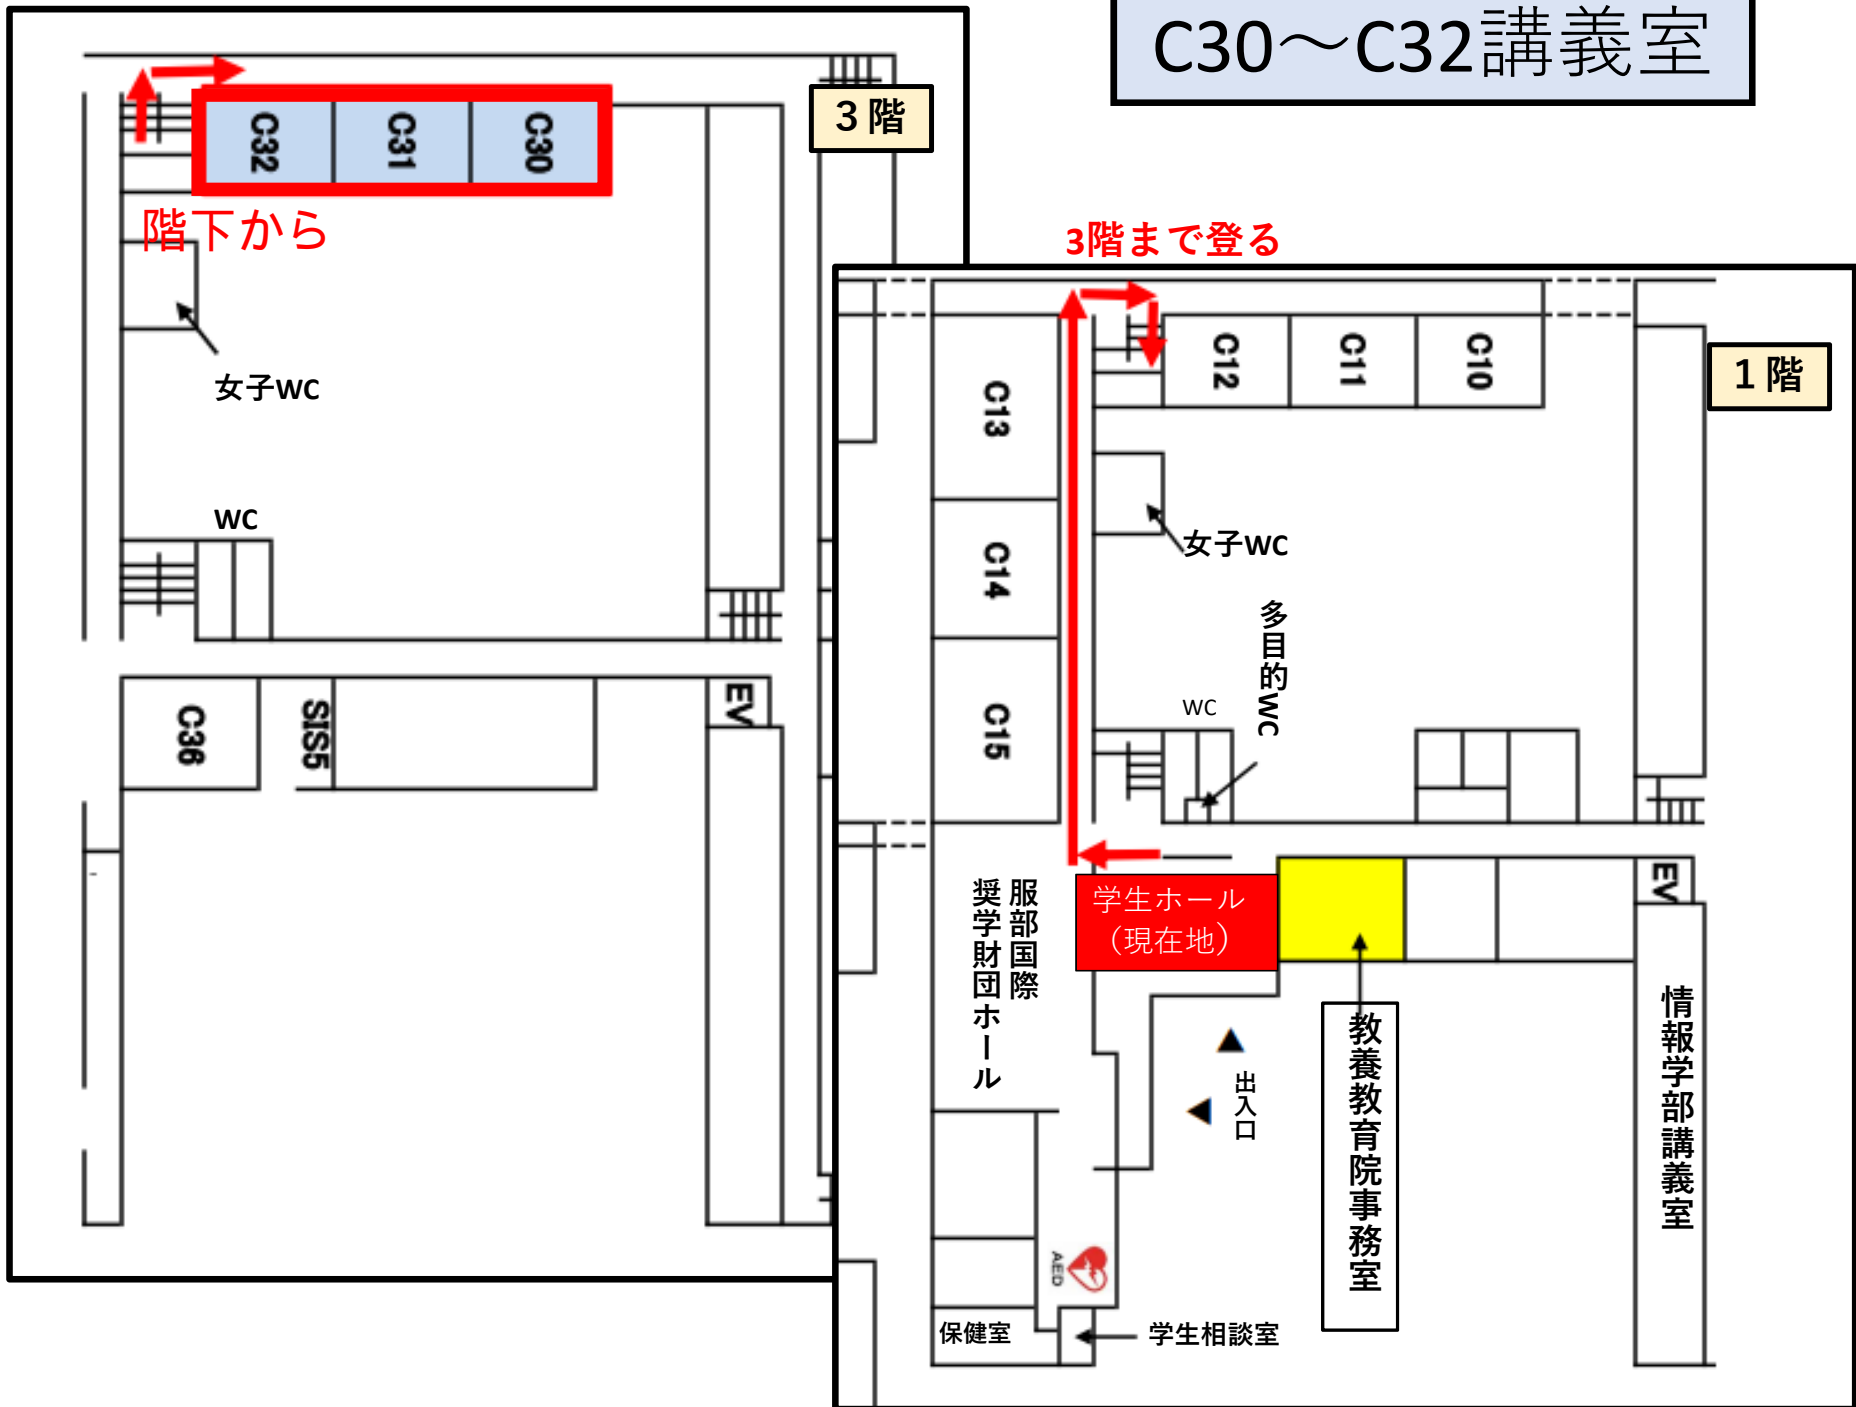

# C30～C32講義室

3階

階下から

3階まで登る

1階

女子WC

WC

C36

SIS5

EV

C13

C14

C15

女子WC

多目的WC

WC

学生ホール  
(現在地)

教養教育院事務室

情報学部講義室

奨学財団ホール  
服部国際

出入口

保健室

学生相談室

AED